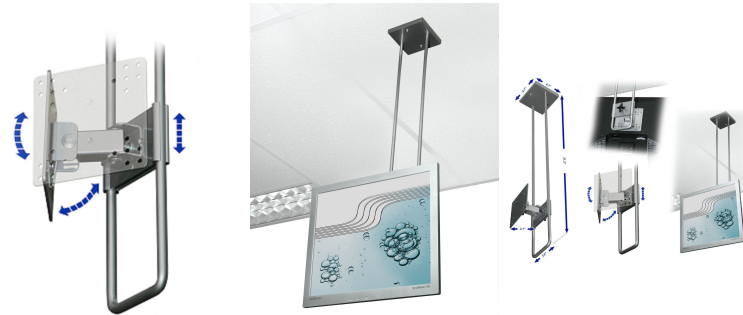

R-Go Steel Top Down Deckenhalterung, verstellbar, silber

Reference: RGOSC140
EAN: 8719274490166

For more info: www.r-go-tools.com

R-Go Tools

Für Unternehmen und für zu Hause

Die Deckenhalterung Top Down ist eine solide Deckenhalterung, die höhenverstellbar ist. Sie ist ideal für Krankenhäuser und Schlafstätten in Einrichtungen. Die Deckenhalterung Top Down ist natürlich auch für Ihr Schlafzimmer zu Hause geeignet. Mit der Deckenhalterung befestigen Sie Ihren Flatscreen einfach an der Decke.

- **Für Displays geeignet**

Die Deckenhalterung Top Down ist auch geeignet, wenn Sie ein einem Raum Informationen auf einem Display anzeigen lassen möchten.

- **Flexibel und kippbar**

Der Bildschirm ist nach links und rechts drehbar und besitzt flexible Kippmöglichkeiten.

MODELL UND FUNKTION

Modell:	Wandhalterung
Kapazität (in Kg):	10 kg
Bildschirmdiagonale:	≤ 27"
andere Optionen:	Ein Monitor
VESA:	75x75 mm und 100x100 mm

VERSTELLBARKEIT

Höhenverstellbar:	Ja
-------------------	----

Neigen:	90°
Drehen:	0°
Schwenken:	180°

ALLGEMEIN

Länge (mm):	790
Breite (mm):	120
Höhe (mm):	120
Gewicht (gram):	2070
Produktmaterial:	Stahl
Farbe:	Silber
Serie:	R-Go Steel

LOGISTISCHE INFORMATIONEN

Packstückabmessungen (LxBxH in Mm)::	800 x 125 x 125
Bruttogewicht (in gramm)::	2400
Karton-Größe (mm):	800 x 125 x 125
Kartongewicht (Gramm):	2400
Anzahl im Karton:	1
HS code (tariff):	73262000
Ursprungsland:	Niederlande