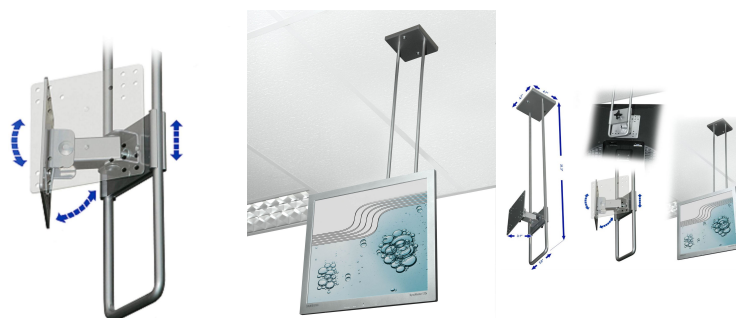

## R-Go Top Down vægbeslag, justerbar, sølv

Reference: RGOSC140  
EAN: 8719274490166

For more info: [www.r-go-tools.com](http://www.r-go-tools.com)

R-Go Tools

### Til kontoret og hjemmet

R-Go Top Down vægbeslaget er en stærk loftmontering, som også kan justeres i højden. Det er velegnet til hospitaler og sovesale på institutioner. R-Go Top Down vægbeslaget er også velegnet til soveværelset derhjemme. Ved hjælp af denne loftmontering kan du meget nemt tilslutte din fladskærm til loftet.

- **Velegnet til skærme**

R-Go Top Down vægbeslaget kan bruges til at vise informationer på en skærm - lige hvor det passer dig.

- **Fleksibel og vipbar**

Skærmen kan dreje til højre og venstre og har en meget fleksibel vippefunktion.

#### MODEL OG FUNKTION

Model:	Vægbeslag
Capaciteit (in kg):	10 kg
SkærmdiagonalC-code:	≤ 27"
Andre valgmuligheder:	1 skærm
VESA:	75x75 mm og 100x100 mm