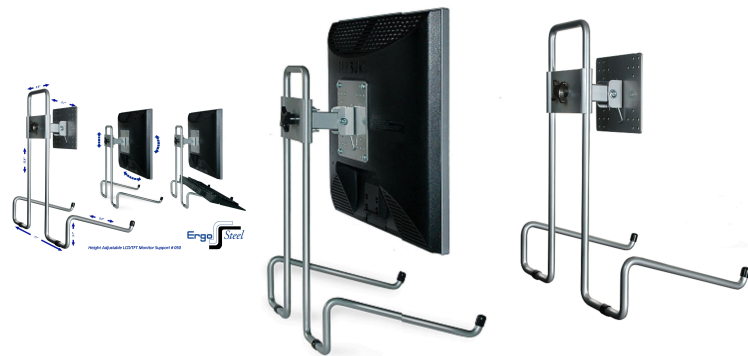

## R-Go Steel Flex Soporte de pantalla, ajustable, plateado

Reference: RGOSC050+  
EAN: 8719274490012

For more info: [www.r-go-tools.com](http://www.r-go-tools.com)

El Soporte de pantalla R-Go Steel Flex soporte de pantalla es un soporte de monitor que se puede ajustar a cualquier ángulo y altura de su preferencia. También hay un espacio adicional para el teclado. Esto deja una impresión organizada en caso de su escritorio.

- **Space for your keyboard**

The R-Go Flex Monitor Stand is stable and highly flexible. It has a parking lot for your laptop and keyboard.

- **Non-tilting**

The monitor stand is easy to move and is protected against tilting.

### MODEL AND FUNCTION

Modelo:	Soporte del monitor
Capacidad (en kg):	10 kg
Diagonal de la pantalla:	≤ 27"

VESA: 75x75 mm y 100x100 mm

#### GENERAL

Longitud (mm): 293

Anchura (mm): 282

Altura (mm): 442

Peso (gram): 1890

Material del producto: Stem

Color: Plata

Serie: R-Go Steel