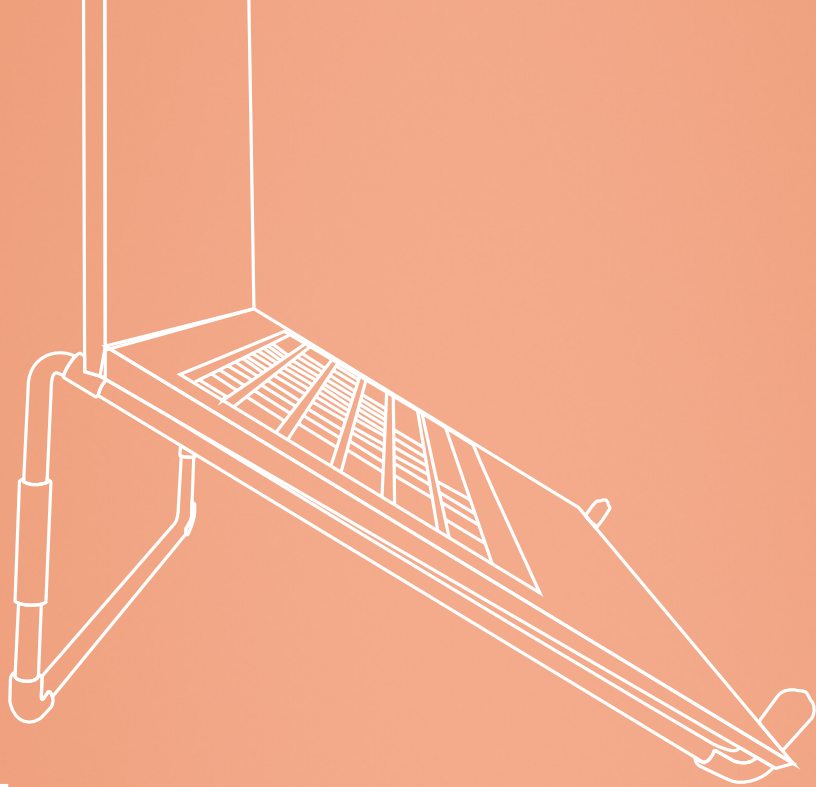

# ergonomische laptop- standaard

R-Go Steel Travel