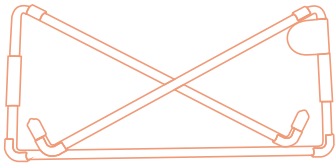

Installatie voor gebruik

Scan de QR-code voor
meer informatie over
dit product!

<https://r-go.tools/travel_web_nl>