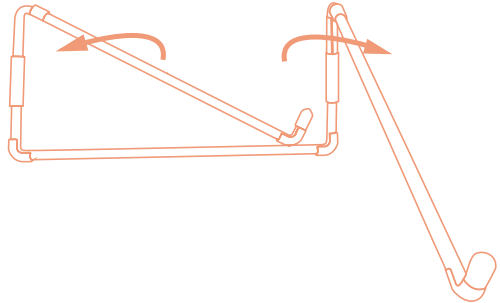

Installatie voor gebruik

Scan de QR-code voor
meer informatie over
dit product!

<https://r-go.tools/travel_web_nl>