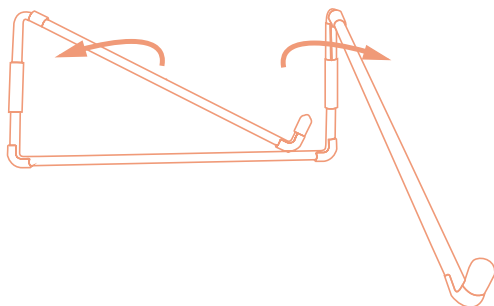

Konfiguracja

**Produkt
końcowy**

Aby uzyskać więcej informacji
o tym produkcie,
zeskanuj kod QR!
<https://r-go.tools/travel_web_pl>