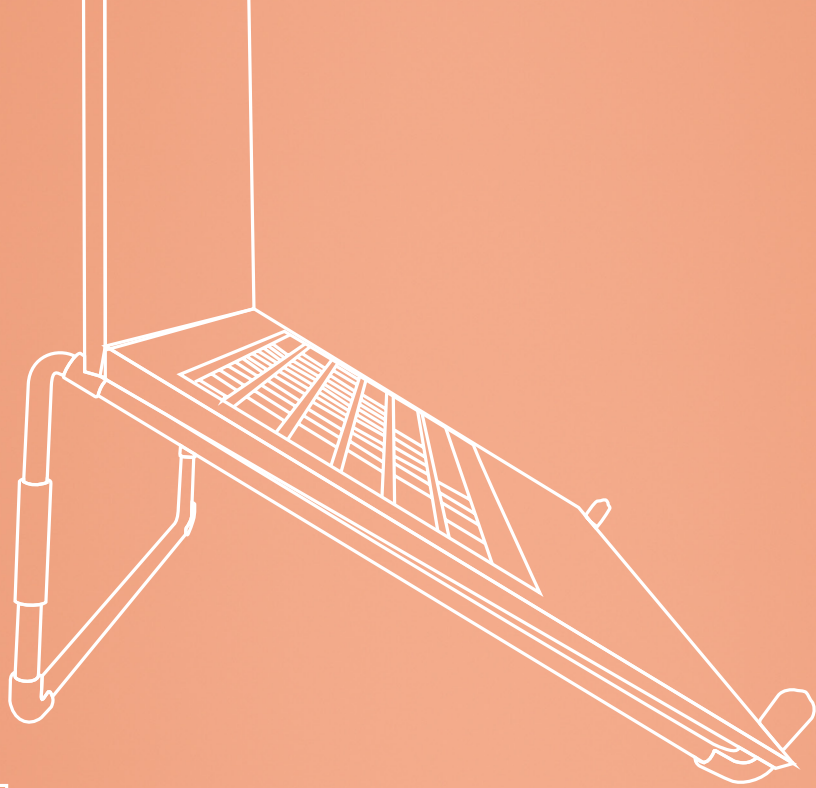

# R-Go Steel Travel

RGOSC015BL

English manual	p.2	
Deutsche Anleitung	p.5	
Manuel en français	p.8	
Nederlandse handleiding	p.11	
Polski podręcznik	p.14	
Manual en español	p.17	
Manual em português	p.20	
Manuale italiano	p.23	
Svensk manual	p.26	

# ergonomic laptop stand

R-Go Steel Travel

# Ergonomischer Laptop-Ständer

R-Go Steel Travel