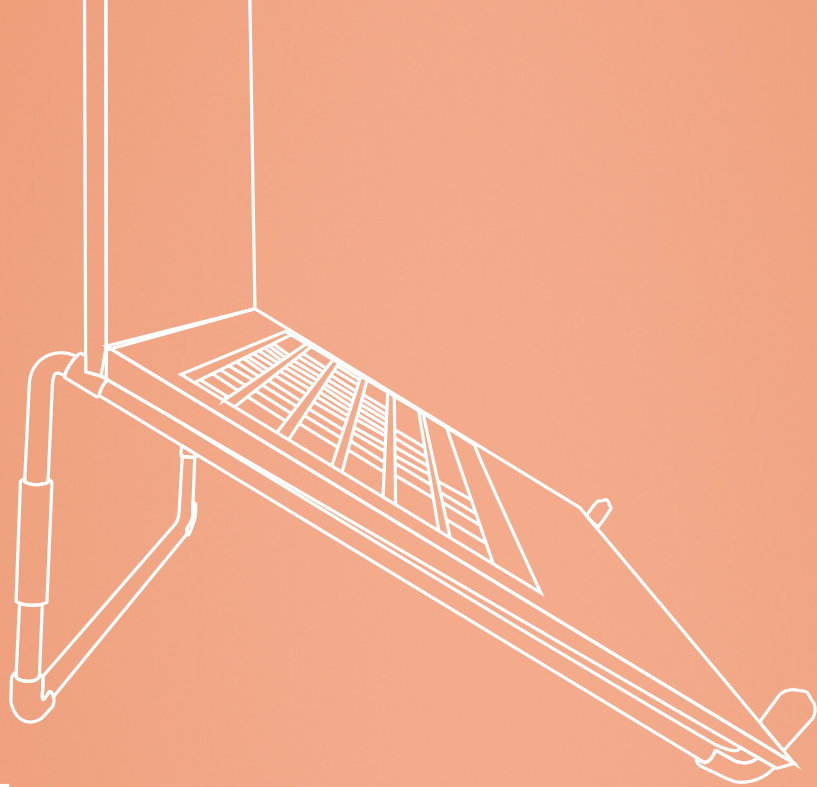

# ergonomiczna podstawka pod laptopa

R-Go Steel Travel