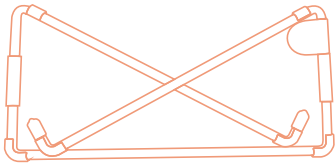

Installation

Für weitere Informationen
über dieses Produkt,
scannen Sie den QR-Code!
<https://r-go.tools/travel_web_de>